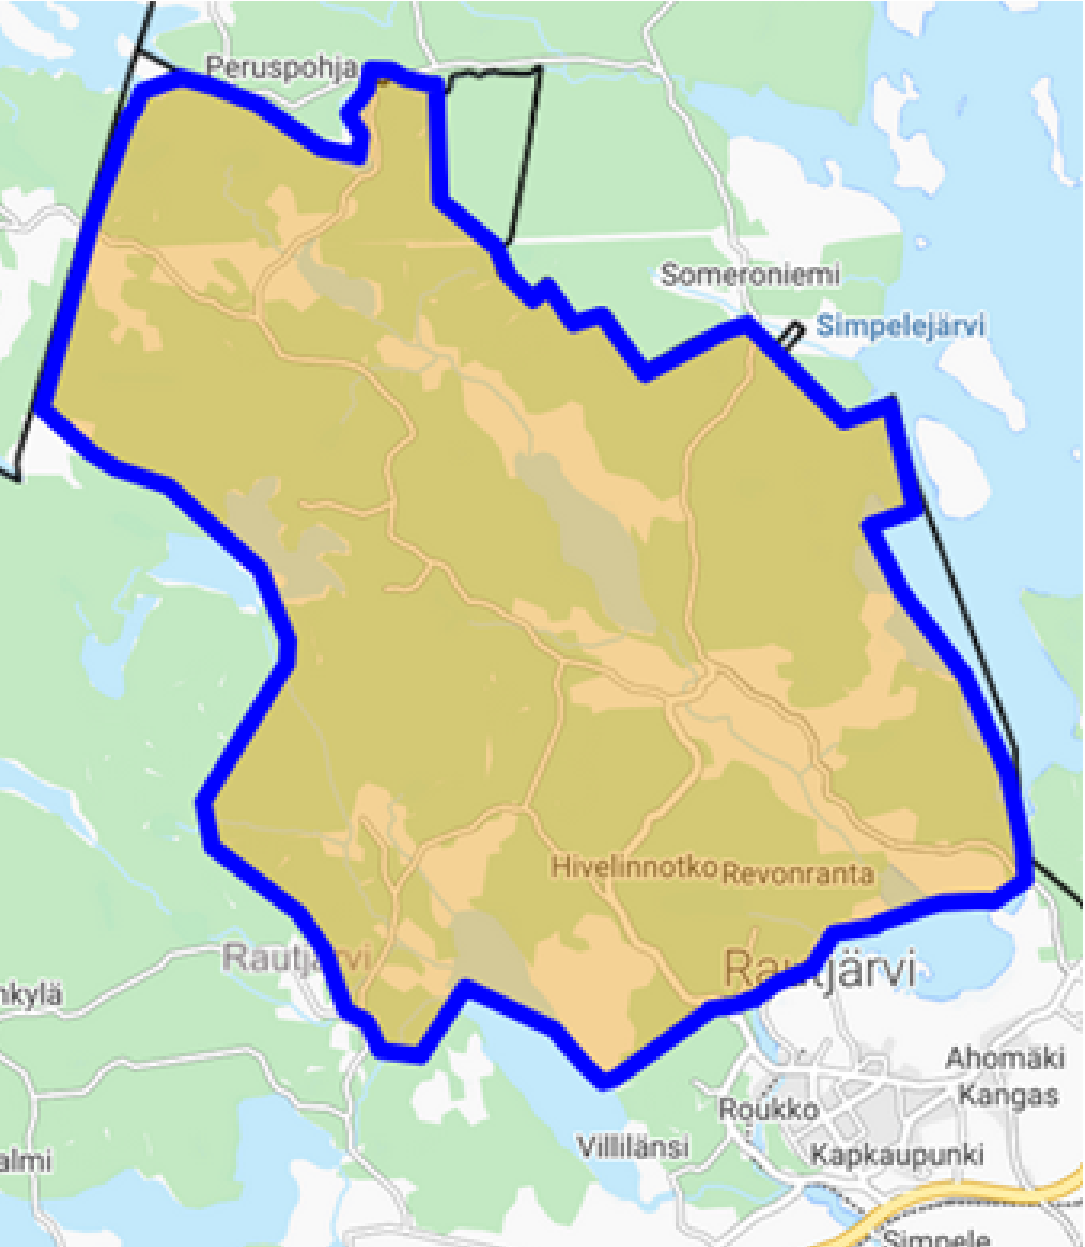

Parikkalan Oronmyllyn valokuituverkon hankealue

Rautjärven kunnan Pitkäjärven valokuituverkon hankealue

Rautjärven kunnan Kangaskosken valokuituverkon hankealue