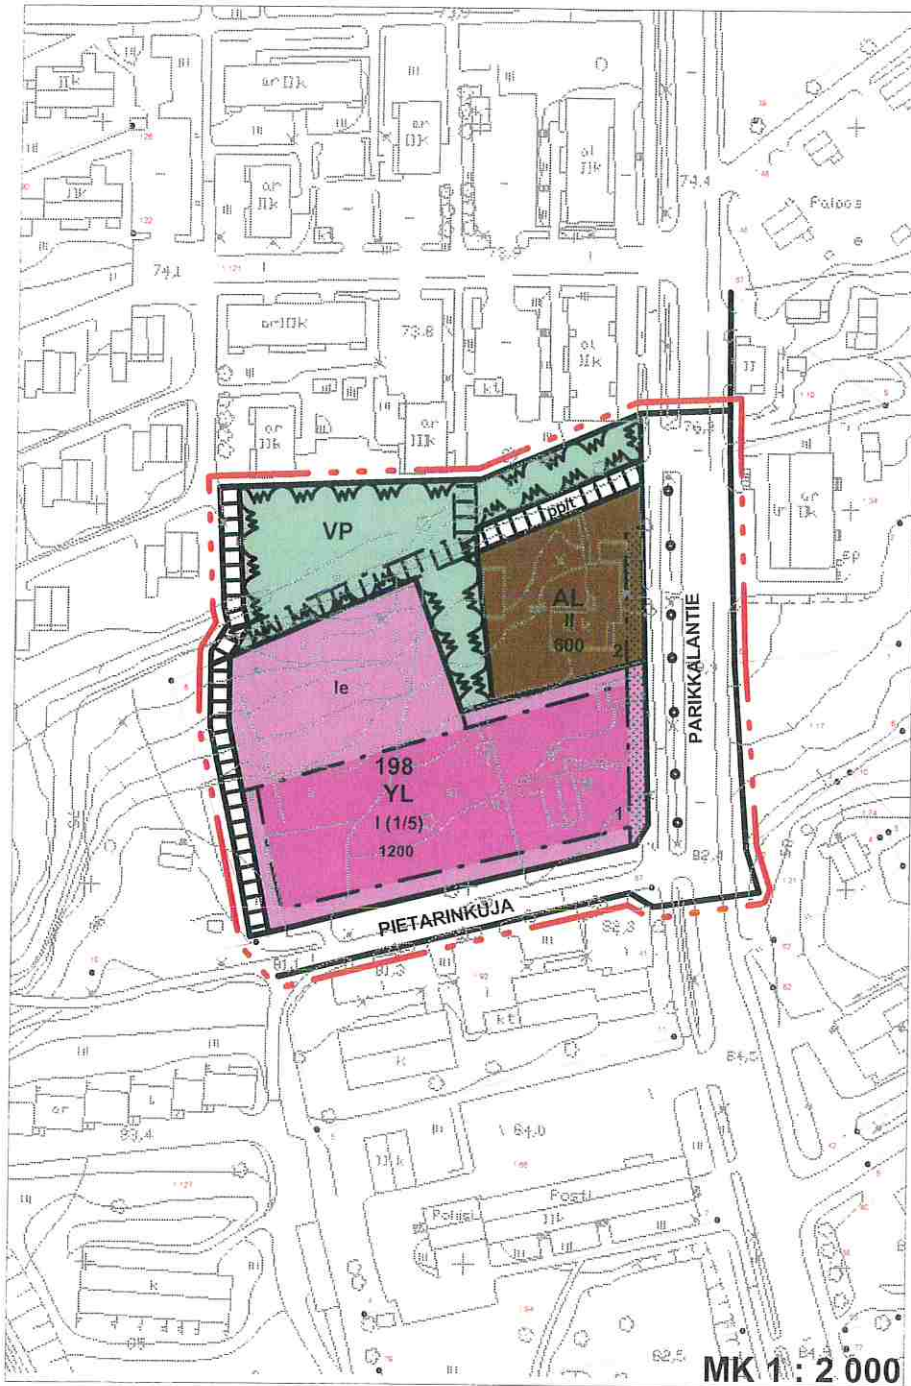

**PARIKKALAN KUNTA**  
**PIETARINKUJAN ASEMAKAAVAN MUUTOS**  
 Ehdotus 2.4.2012  
 Korjattu ehdotus 29.5.2012

Kaavoituksen pohjakartta Mittausluokka 2	1:1000	Kartan laatija Kartta laadennut	ERIKOISKARTTA OY FM-KARTTA OY 1993	Ilmakuvas 1992	
Kunta	PARIKKALA	Ilmakuvas	17.5.1987	Koordinaattijärjestelmä	kkj
Kylät	KANGASKYLÄ	Kartoitus	1987	Korkeusjärjestelmä	N60
		Kartoitusten menetelmä	STEREOKARTOITUS	Aikuperäispiirrokset	k,r,p
Lähti	KYM	Kartta hyväksytty	9.3.1989	Täydennykset hyväksytty	19.2.1993
				<i>Matti Musto</i> MATTI MUSTO	