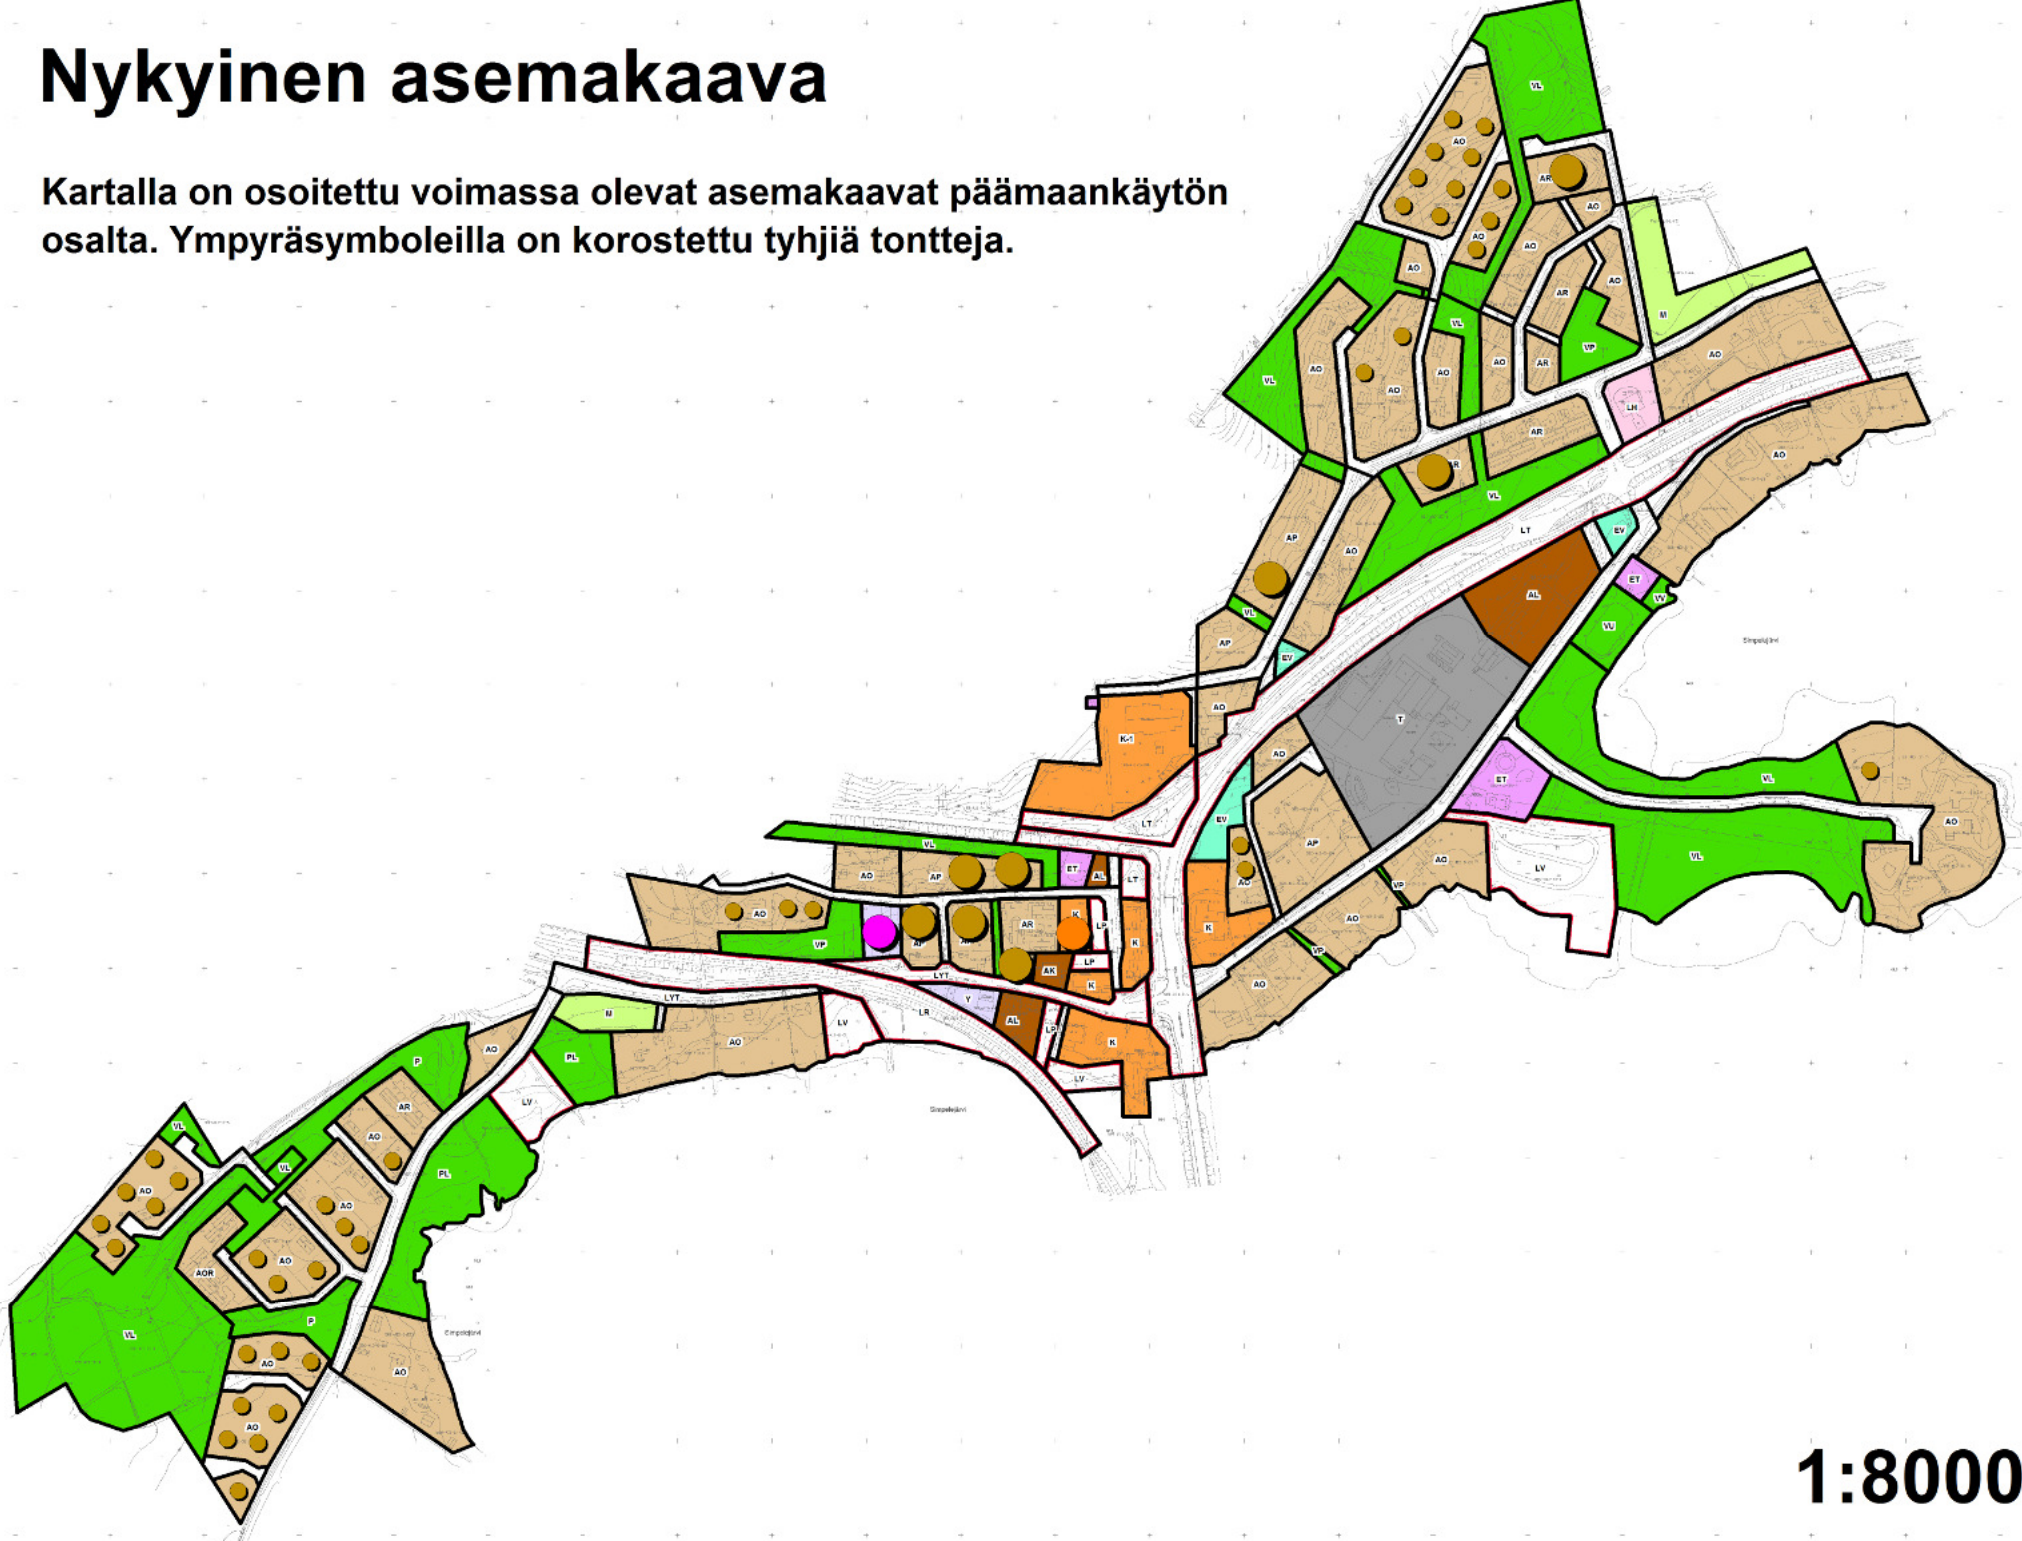

# Nykyinen asemakaava

Kartalla on osoitettu voimassa olevat asemakaavat päämaankäytön osalta. Ympyräsymboleilla on korostettu tyhjiä tontteja.

1:8000

# Kaavaehdotus 3.4.2019

Kaavakartta ehdotuksena ilman rakennusaloja jne.

1:8000