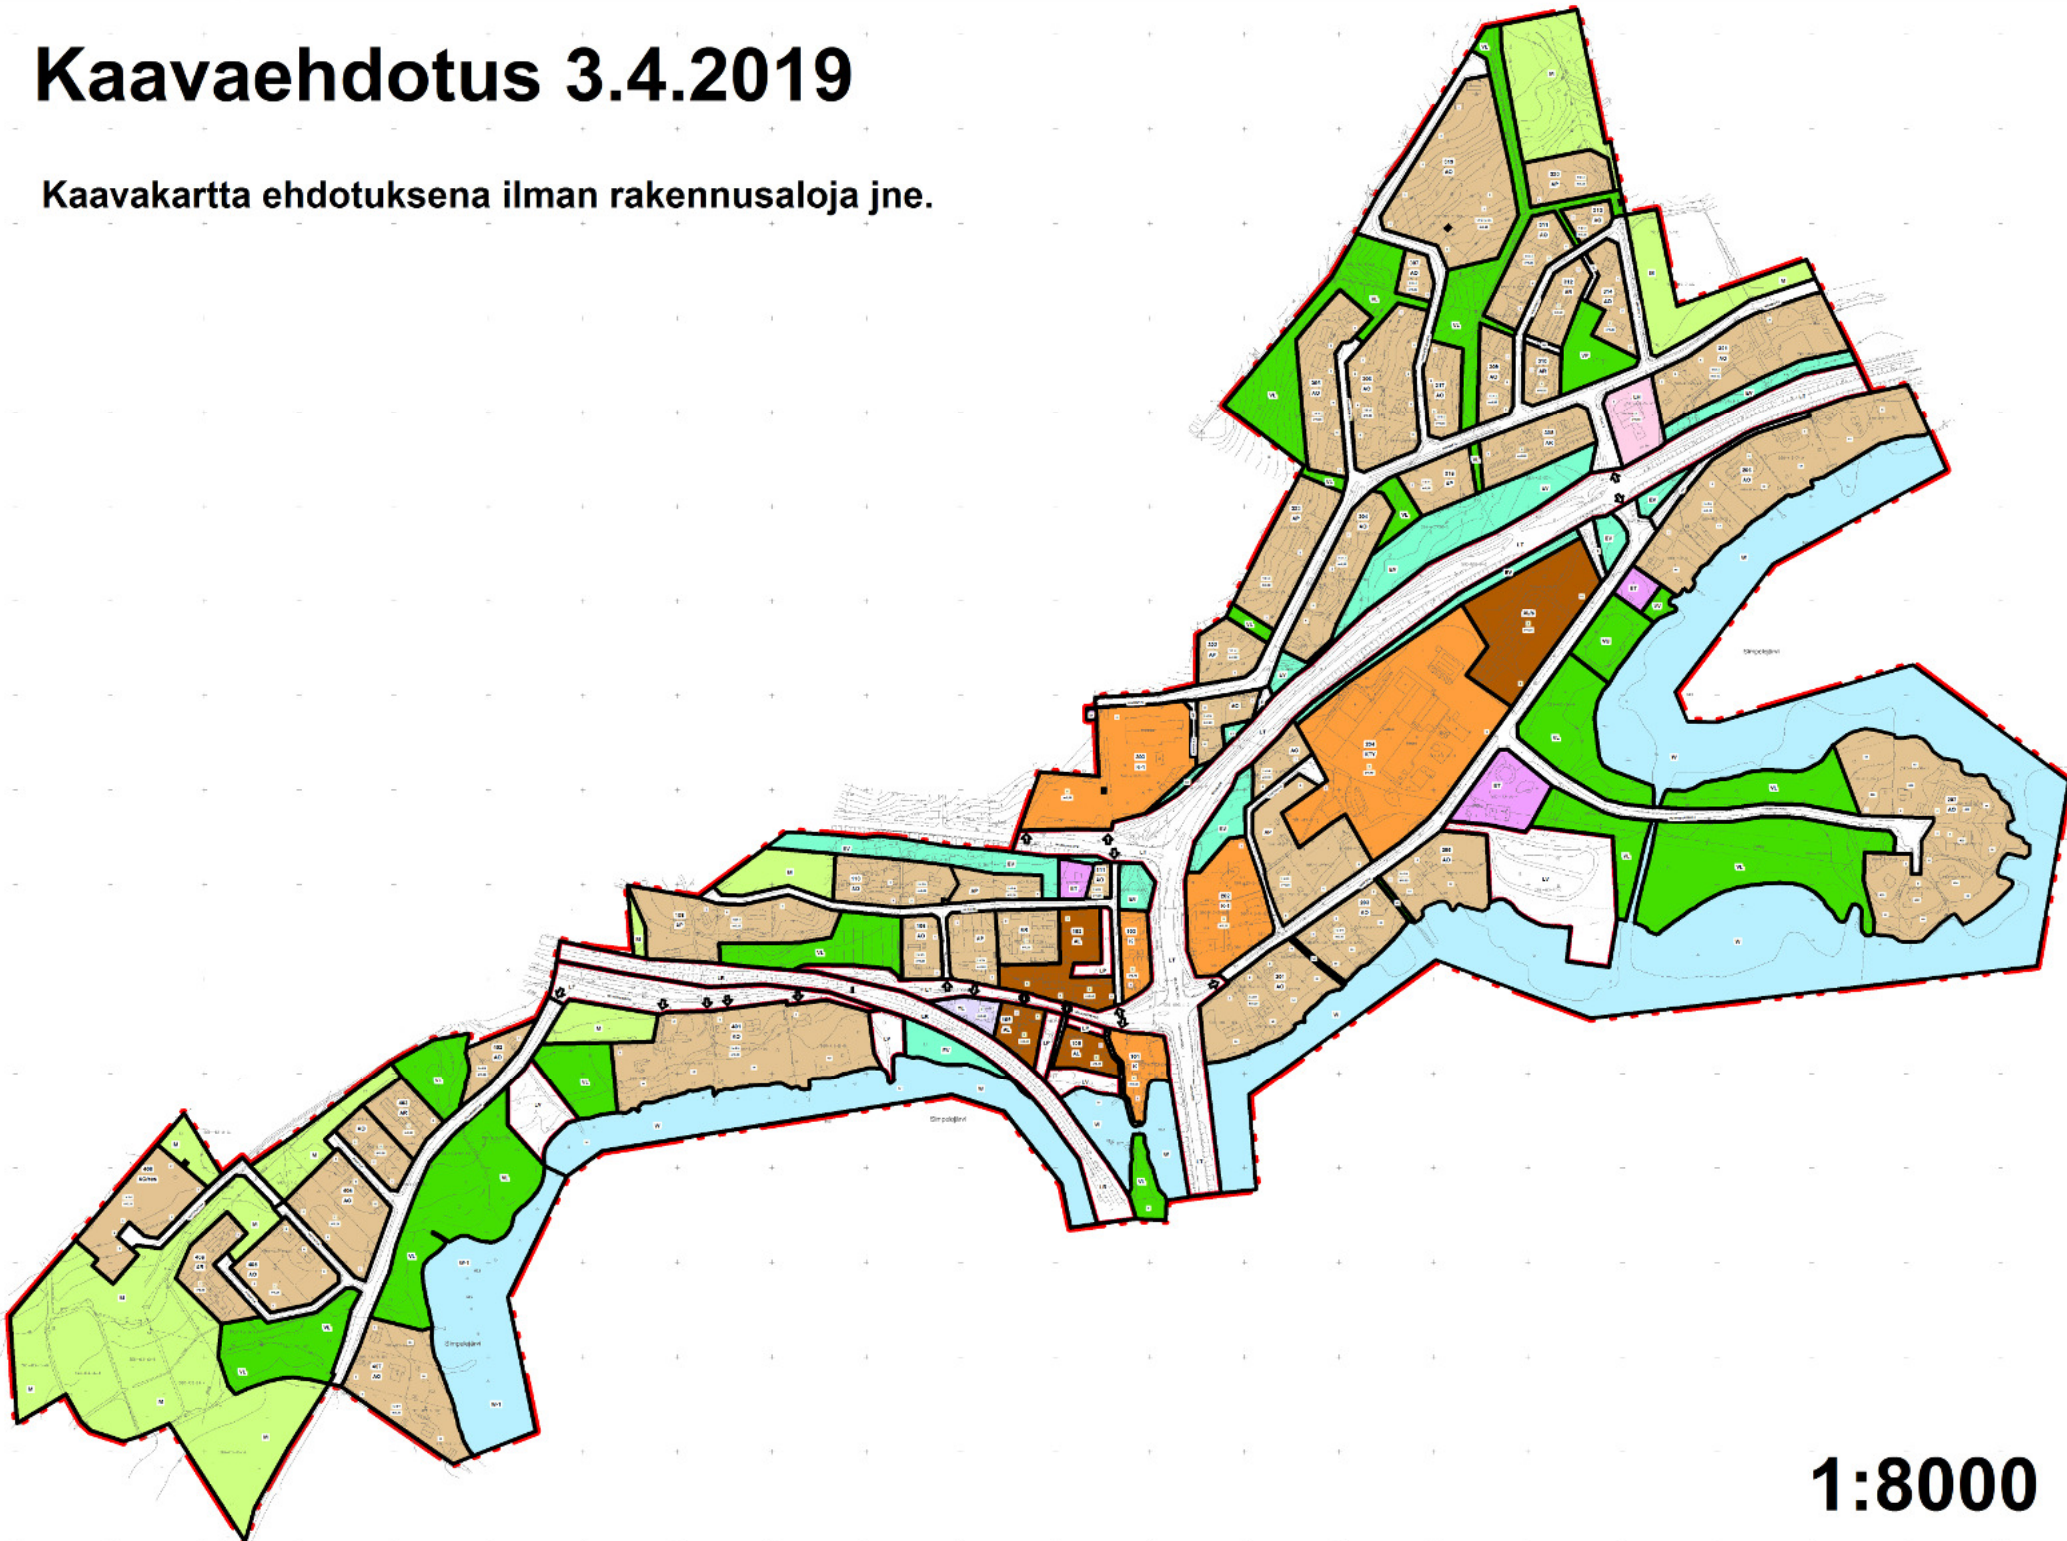

# Nykyinen asemakaava

Kartalla on osoitettu voimassa olevat asemakaavat päämaankäytön osalta. Ympyräsymboleilla on korostettu tyhjiä tontteja.

1:8000

# Kaavaehdotus 3.4.2019

Kaavakartta ehdotuksena ilman rakennusaloja jne.

1:8000