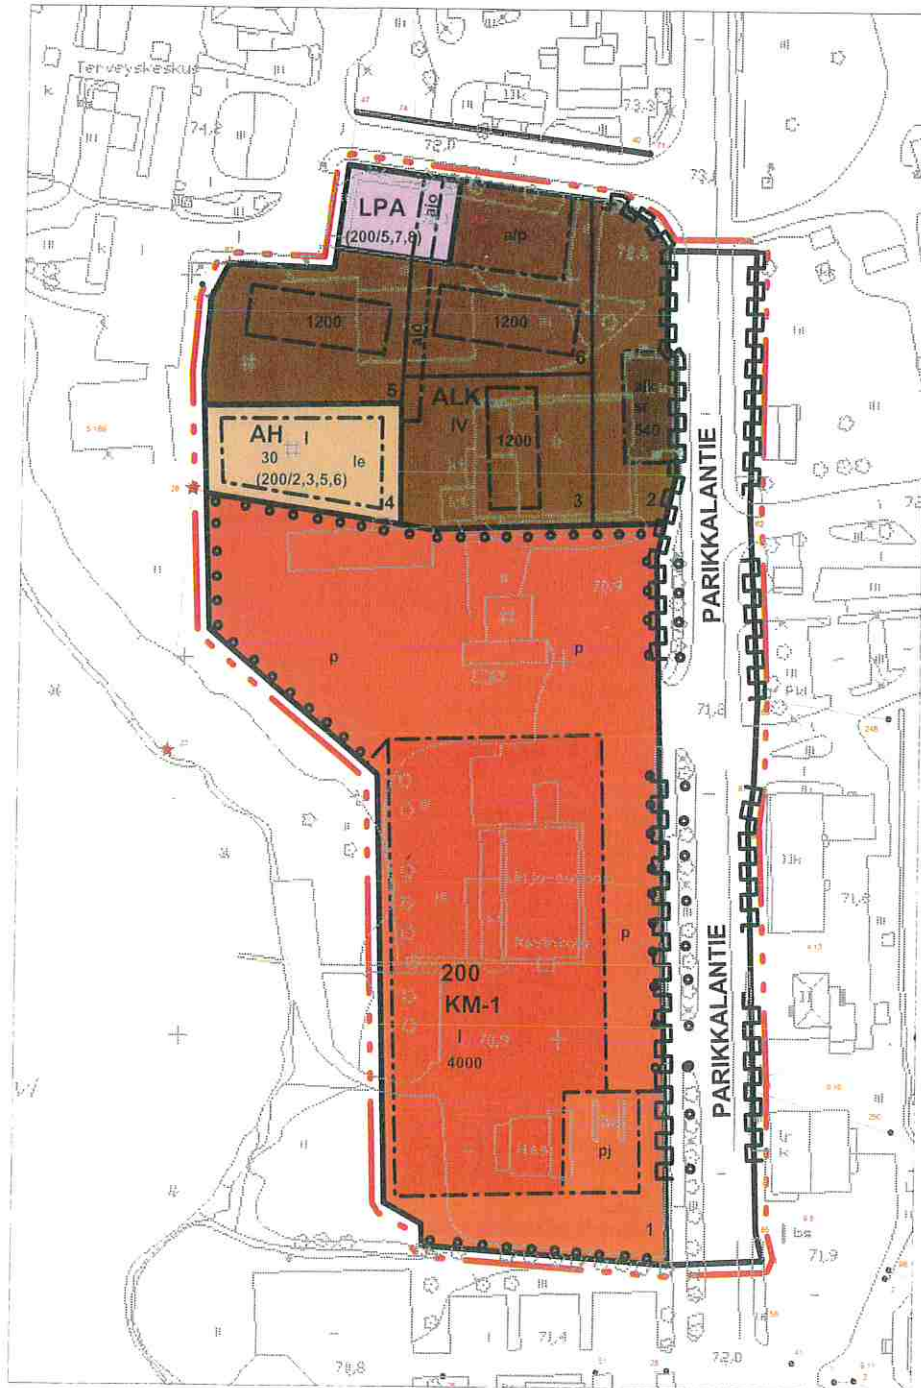

PARIKKALAN KUNTA
KORTTELIN 200 ASEMAKAAVAN MUUTOS
15.11.2011

MK 1 : 2 000

Kaavoituksen pohjakartta Mittausuudke	1:1000 2	Kartan laji Kartta täydennetty	ERIKOISKARTTA OY FM-KARTTA OY 1993	Ilmakuvaus Kartoitus	17.5.1987 1987	Koordinaattijärjestelmä Korkeusjärjestelmä	kkj N60
Kunta Kylät	PARIKKALA KANGASKYLÄ	Kartotusmenetelmä STEREOKARTOITUS		Alkuperäispiirrokset		k.r.p.	
Lohi	KYMI	Kartta hyväksytty Täydennykset hyväksytty	9.3.1989 19.2.1993	<i>Matti Musto</i> MATTI MUSTO			