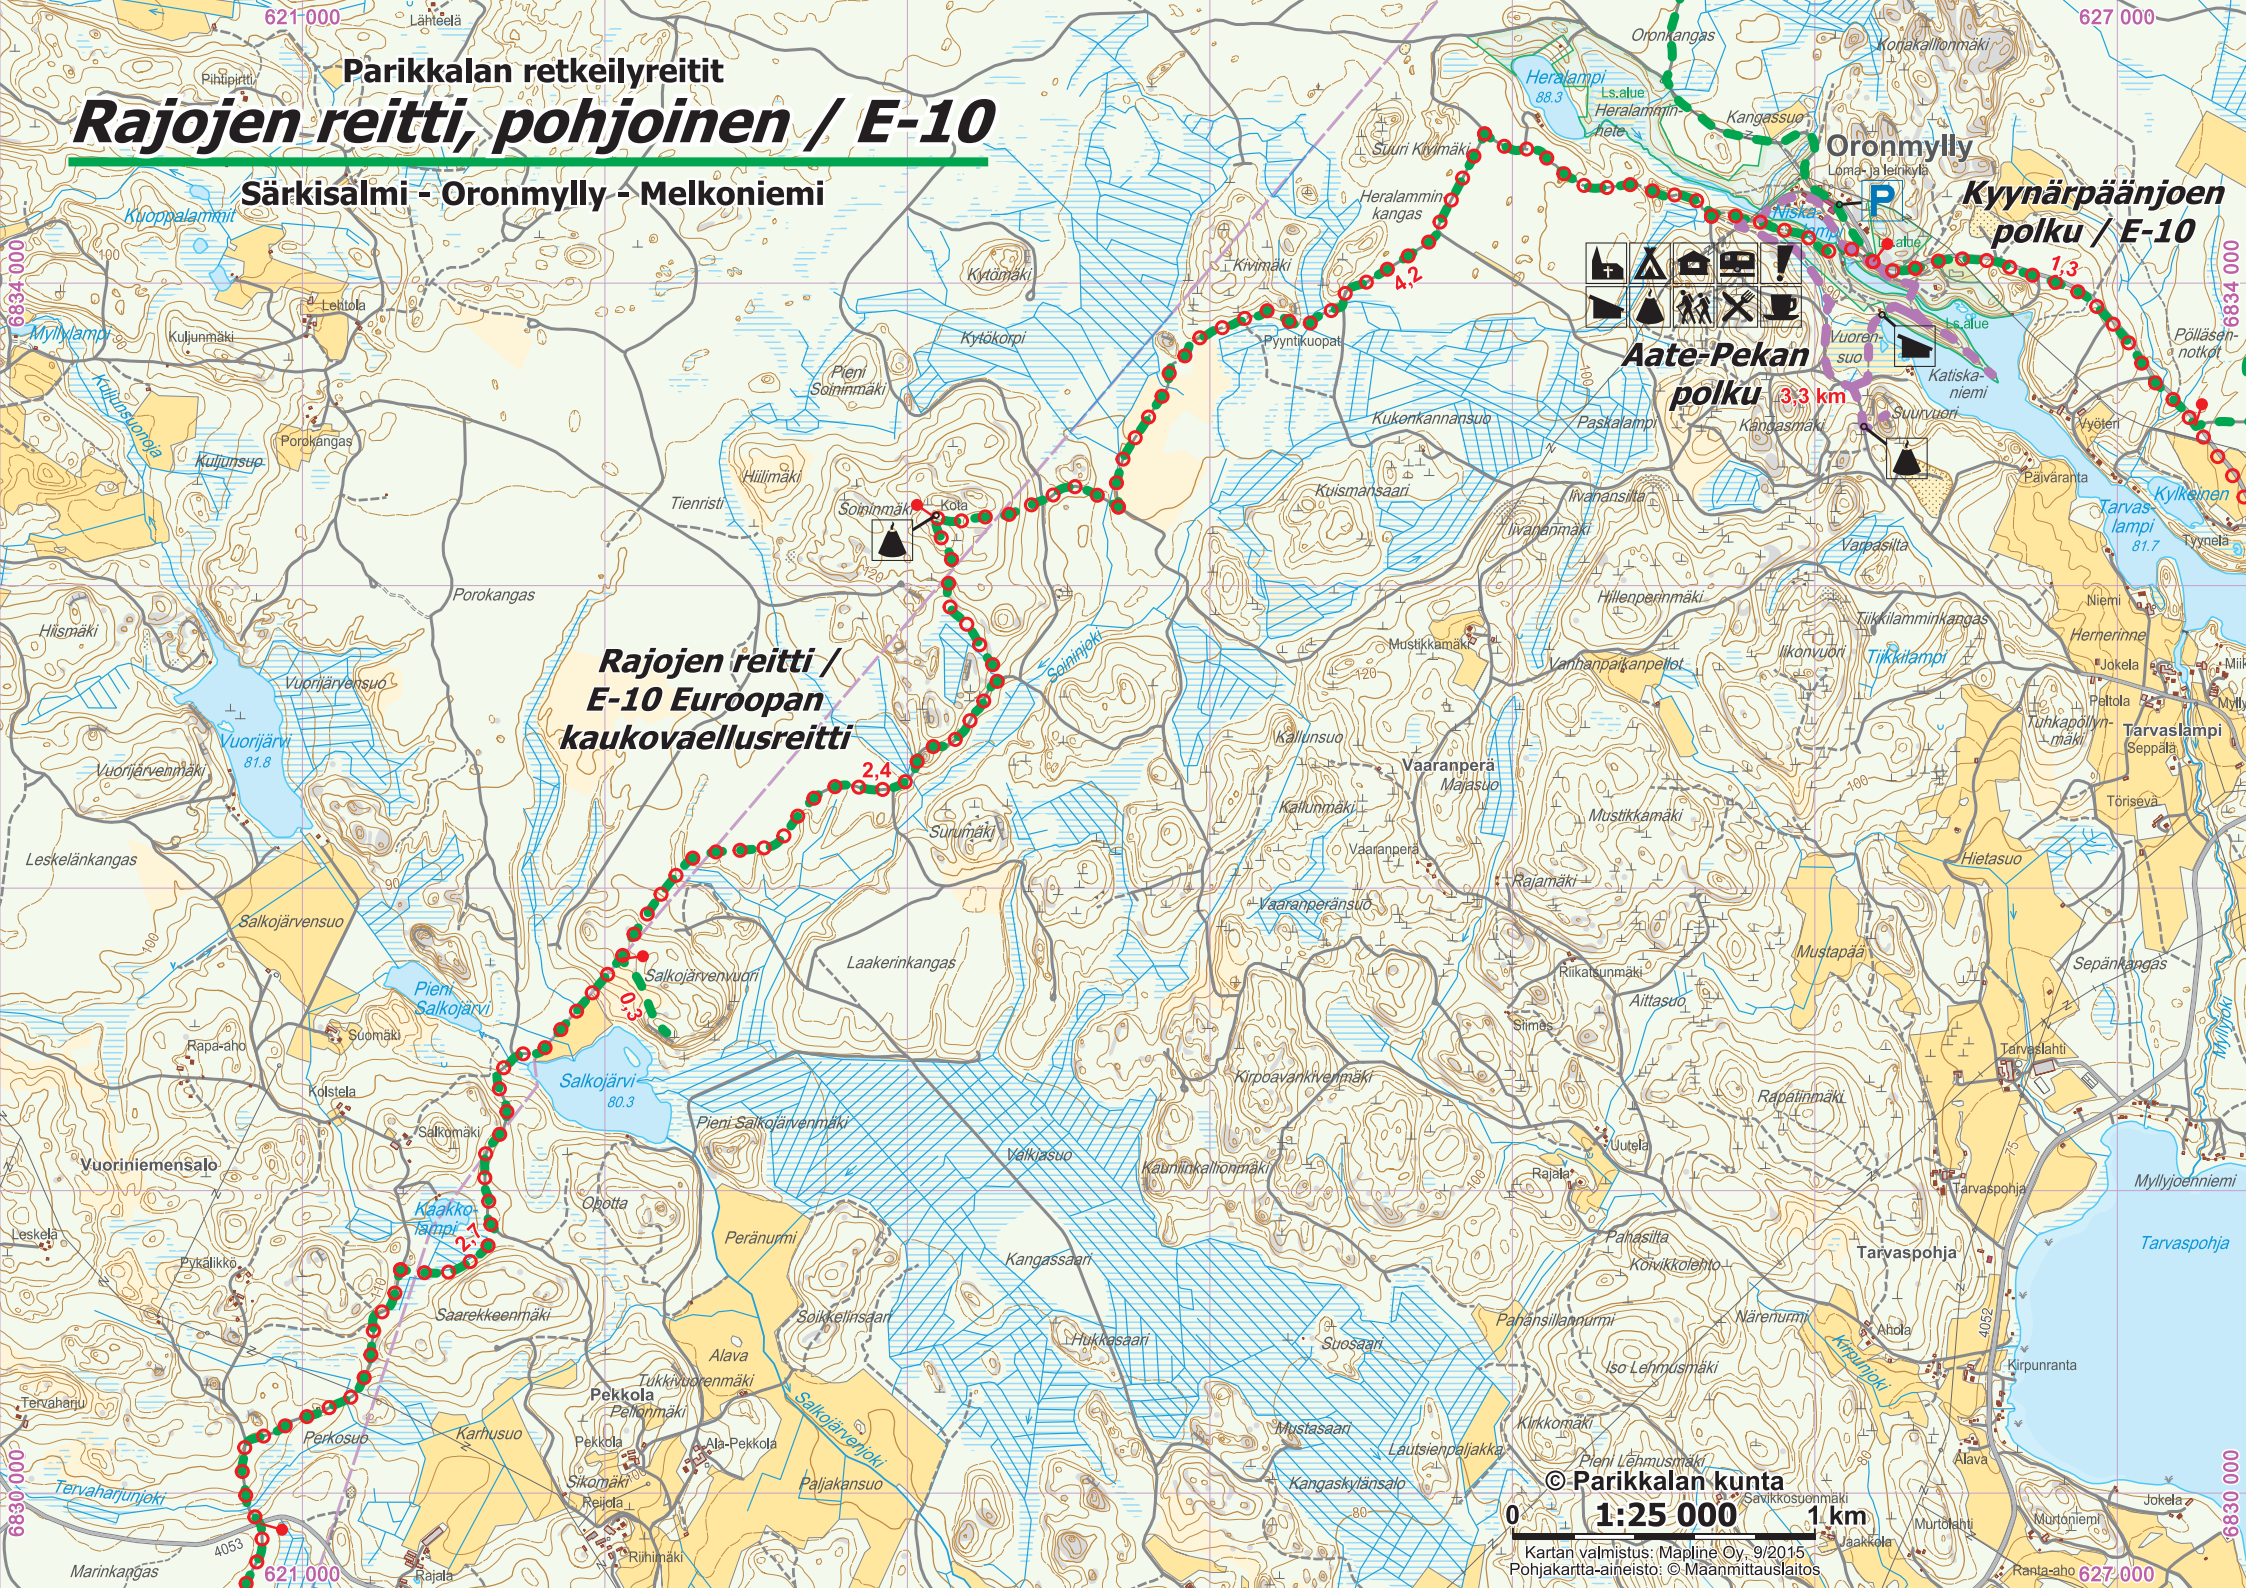

Parikkalan retkeilyreitit

Rajojen reitti, pohjoinen / E-10

Särkisalmi - Oronmylly - Melkonieniemi

Rajojen reitti / E-10 Euroopan kaukovaellusreitti

Aate-Pekan polku 3,3 km

Kyynärpäänjoen polku / E-10 1,3

© Parikkalan kunta

0 1:25 000 1 km

Kartan valmistus: Mapline Oy, 9/2015
Pohjakkartta-aineisto: © Määntmittauslaitos